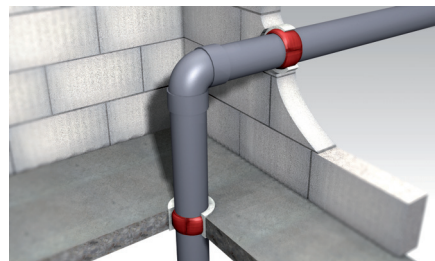

Vorbereiding

Zorg dat oppervlakte van muur/vloeren rondom de pijp vlak is en vrij van vuil.

Installatie

1. Druk de wikkel in positie
2. Bevestig de wikkel op zijn plek en dicht de laatste kleinste openingen.
  Gebruik hiervoor geschikt materiaal, de M701 acrylaatkit, B220 brandwerende mortel of de B270 hoge sterkte brandwerende mortel.

Onderhoud

Er is geen onderhoud nodig na de verwerking. Wij adviseren een routine inspectie om u te verzekeren van een goede conditie van de pijpwikkel.

Benodigde gereedschappen

Geschikt materiaal om de M701 acrylaatkit, B220 brandwerende mortel of de B270 hoge sterkte brandwerende mortel aan te brengen.

Technische ondersteuning

Meer informatie vindt u in onze veiligheidsbladen en verwerkingsvoorschriften. Wilt u meer informatie over andere toepassingen dan genoemd in deze documenten? Neem dan contact op met onze technische afdeling.

Verwerkingsmogelijkheden

Horizontale en verticale doorvoeringen