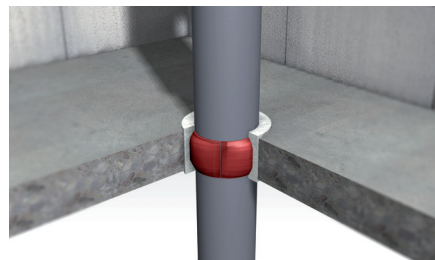

Verticale doorvoering