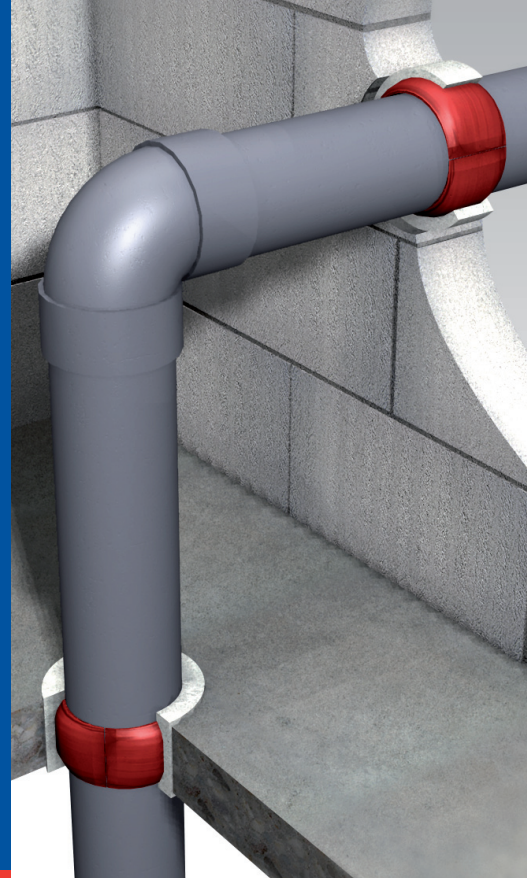

MULTIFIRE SYSTEEM

B300

BRANDWERENDE PIJPWIKKEL

Multifire B300 is een gemakkelijk te gebruiken, zelfklevende pijpwikkel voor UPVC, PVC, ABS, PP, PE & Composiet pijp doorvoeringen. De B300 past rondom een doorvoering binnenin de ondergrond. Bij brand sluit de B300 doorvoeringen van plastic pijpen in compartimenteringswanden en -vloeren af voor brand en rook.

Eigenschappen

- Tot 4 uur brandwerendheid
- Gebruiksklaar en gemakkelijk te installeren
- Waterbestendig
- Zet sterk uit bij brand
- Flexibel en gemakkelijk om op zijn plaats te bevestigen
- Hoeft niet met schroeven te worden vastgezet
- Kan in combinatie worden gebruikt met Multifire B747-50 brandwerende plaat
- Kan in combinatie worden gebruikt met M701 acrylaatkit, B220 brandwerende mortel of B270 hoge sterkte brandwerende mortel.

Toepassingen

Behoudt de integriteit van plastic doorvoeringen in:

- Gezondheids- en fitnesscentra
- Scholen, universiteiten
- Ziekenhuizen
- Industriële gebouwen en electriciteitscentrales

Ondergronden

- Gemetselde muren
- Betonnen muren
- Stenen vloeren

Te gebruiken bij de volgende doorvoeringen

- PVC pijpen
- UPVC pijpen
- ABS pijpen
- PE pijpen
- PP pijpen
- Composiet pijpen

Testen en certificaten

- Brandwerendheid getest volgens EN 1366-3
- Brandwerende classificatie EN 13501

Specificatie Multifire B300

Flexibele brandwerende grafiestrip omwikkeld door een polytheen beschermhoes met plakstrip.

Maten 55 - 160 mm (neem contact op met Multifire voor maten groter dan 160 mm)

Multifire

HOOGWAARDIGE BRANDVEILIGHEID

WILLEM FENENGA STRAAT 25-27
1096 BL AMSTERDAM
POSTBUS 87116
1080 JC AMSTERDAM
TEL: +31 (0)20 - 345 9020
FAX: +31 (0)20 - 345 9021
EMAIL: INFO@MULTIFIRE.NL