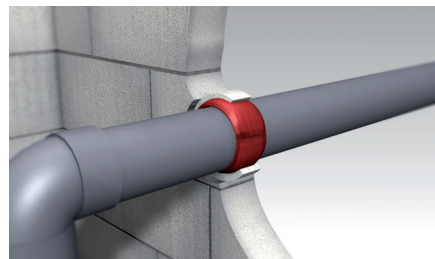

Verticale doorvoering

Gemetselde muur (één gecentreerde wikkel)

Type pijp	Diameter	Integriteit (minuten)	Isolatie (minuten)
PVC	tot 160mm	120	120
PP	tot 55mm	60	30
	55-160mm	120	120
PE	tot 55mm	120	120
Composiet Aluplex	tot 55mm	120	120
	55-160mm	60	60
ABS	tot 160mm	120	120

Betonvloer (één wikkel)

Type pijp	Diameter	Integriteit (minuten)	Isolatie (minuten)
PVC/UPVC	tot 160mm	120	120
PP	tot 160mm	120	120
PE	tot 56mm	120	120
Composiet ABS/ASA/PVC	tot 52mm	120	120
	52-160mm	60	60
PVC goot	110x54mm	120	120
	310x28mm	120	120
	180x95mm	120	120

Gemetselde muur (twee wikkels aan beide zijden)

Type pijp	Diameter	Integriteit (minuten)	Isolatie (minuten)
PVC	tot 160mm	120	120
PP	tot 110mm	120	120
	110-160mm	120	60
PE	tot 110mm	120	120
	110-160mm	60	60
Composiet Aluplex	40mm	120	120
	75mm	120	60
ABS	tot 160mm	120	120

Productassortiment

Product	Omschrijving	Diameter	Hoeveelheid
B300	Brandwerend pijpwikkel	55mm	20
B300	Brandwerend pijpwikkel	80mm	20
B300	Brandwerend pijpwikkel	110mm	20
B300	Brandwerend pijpwikkel	160mm	20

Multifire

HOOGWAARDIGE BRANDVEILIGHEID

WILLEM FENENGA STRAAT 25-27
1096 BL AMSTERDAM
POSTBUS 87116
1080 JC AMSTERDAM
TEL: +31 (0)20 - 345 9020
FAX: +31 (0)20 - 345 9021
EMAIL: INFO@MULTIFIRE.NL