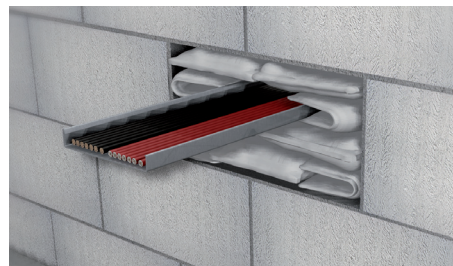

MULTIFIRE SYSTEEM

B760

BRANDWERENDE KUSSENS

Multifire B760 bestaat uit een opschuimend composiet materiaal in een speciale brandveilige, waterbestendige gecoate zak. B760 wordt geïnstalleerd in een sparing om een tijdelijke of permanente vuurbarrière te maken. Bij brand zetten de zakken uit om zo een duurzame, brandveilige afdichting te vormen waar zelfs rook niet doorheen kan dringen.

Eigenschappen

- Tot 4 uur brandwerendheid
- Geschikt voor tijdelijk en permanent gebruik.
- Stof en vezelvrij
- Waterbestendig en lange levensduur
- Gemakkelijk te verwijderen bij toevoeging van kabels
- Droge installatie
- Voor vloeren en wanden
- Klaar voor gebruik en gemakkelijk te installeren
- Zet snel uit bij brand
- Hoeft niet extra te worden vastgezet

Installatie

1. Schud kussens op om een goede interne verdeling van de vulling te krijgen
2. Stapel de kussens in 'halfsteensverband' voor een goede opbouw. Gebruik kleine kussens rond de kabels om op te vullen
3. Laat kussens kleiner worden naarmate werk vordert. Gebruik minimaal 130 B760 kussens per m² of opening
4. Zorg dat de barrière goed compact is voordat het laatste kussen wordt geïnstalleerd. Gebruik kleinere of grotere kussens indien nodig om de opening volledig te vullen.

Verwerkingmogelijkheden

Verticale brandwerende kussens

Horizontale brandwerende kussens

Brandwerendheid muur

Maat opening	Type doorvoering	Integriteit (minuten)	Isolatie (minuten)
1000 x 1000mm	Kabelgoot 450mm	240	60
	Omkasting 50 x 50mm	240	240
	Losse kabels	240	240