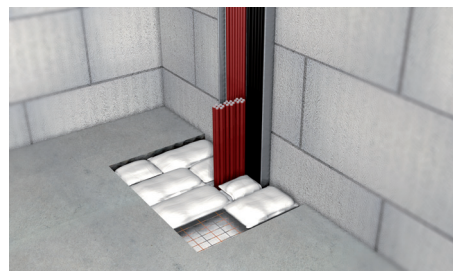

MULTIFIRE SYSTEEM

B760

BRANDWERENDE KUSSENS

Multifire B760 bestaat uit een opschuimend composiet materiaal in een speciale brandveilige, waterbestendige gecoate zak. B760 wordt geïnstalleerd in een sparing om een tijdelijke of permanente vuurbarrière te maken. Bij brand zetten de zakken uit om zo een duurzame, brandveilige afdichting te vormen waar zelfs rook niet doorheen kan dringen.

Vorbereiding

- Controleer dikte van vloer/muur op vereiste brandwerendheid
- Controleer vereiste grootte en hoeveelheid brandwerende kussens
- Controleer of alle leidingen onafhankelijk worden ondersteund
- Verwijder alle losse resten, en vuil uit de bovenkanten van de opening
- Vul kabelgoot met de kleine langwerpige zakken en sluit deze omkasting goed af voor het verdere opvullen van de sparing.

Installatie

1. Schud kussens op om een goede interne verdeling van de vulling te krijgen
2. Stapel de kussens in 'halfsteensverband' voor een goede opbouw. Gebruik kleine kussens rond de kabels om op te vullen
3. Laat kussens kleiner worden naarmate werk vordert. Gebruik minimaal 130 B760 kussens per m² of opening
4. Zorg dat de barrière goed compact is voordat het laatste kussen wordt geïnstalleerd. Gebruik kleinere of grotere kussens indien nodig om de opening volledig te vullen.

Verwerkingmogelijkheden

Verticale brandwerende kussens

Horizontale brandwerende kussens

Brandwerendheid muur

Maat opening	Type doorvoering	Integriteit (minuten)	Isolatie (minuten)
1000 x 1000mm	Kabelgoot 450mm	240	60
	Omkasting 50 x 50mm	240	240
	Losse kabels	240	240