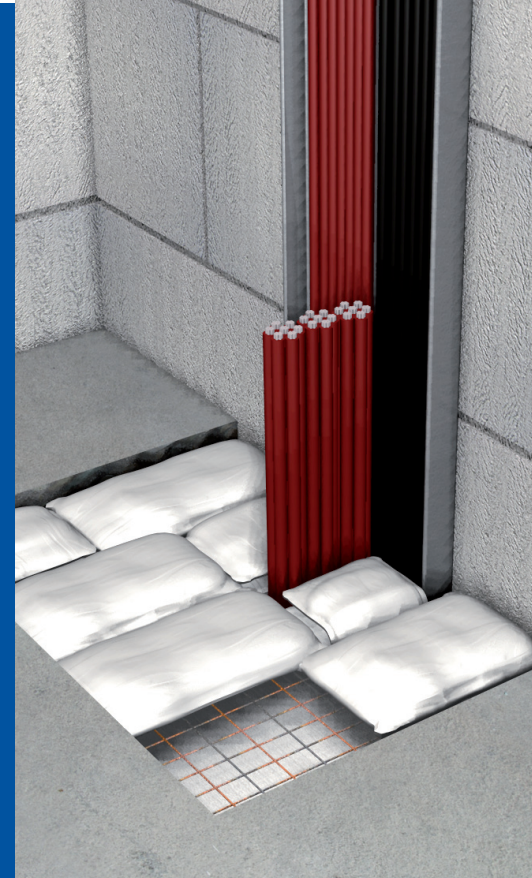

MULTIFIRE SYSTEEM

B760

BRANDWERENDE KUSSENS

Multifire B760 bestaat uit een opschuimend composiet materiaal in een speciale brandveilige, waterbestendige gecoate zak. B760 wordt geïnstalleerd in een sparing om een tijdelijke of permanente vuurbarrière te maken. Bij brand zetten de zakken uit om zo een duurzame, brandveilige afdichting te vormen waar zelfs rook niet doorheen kan dringen.

Eigenschappen

- Tot 4 uur brandwerendheid
- Geschikt voor tijdelijk en permanent gebruik.
- Stof en vezelvrij
- Waterbestendig en lange levensduur
- Gemakkelijk te verwijderen bij toevoeging van kabels
- Droge installatie
- Voor vloeren en wanden
- Klaar voor gebruik en gemakkelijk te installeren
- Zet snel uit bij brand
- Hoeft niet extra te worden vastgezet

Toepassingen

- Sparingen in muren en vloeren
- Telecom toepassingen
- Tijdelijke en permanente toepassingen
- Vezelvrije oplossing
- In en om kabelgoten

Ondergronden

- Muren
- Vloeren
- Nog niet gesloten doorvoeringen
- Metalen en plastic pijpen
- Kabelgoten
- Kabelrekken
- Losse en gebundelde kabels
- Kleppen en luchtkanalen

Vorbereiding

- Controleer dikte van vloer/muur op vereiste brandwerendheid
- Controleer vereiste grootte en hoeveelheid brandwerende kussens
- Controleer of alle leidingen onafhankelijk worden ondersteund
- Verwijder alle losse resten, en vuil uit de bovenkanten van de opening
- Vul kabelgoot met de kleine langwerpige zakken en sluit deze omkasting goed af voor het verdere opvullen van de sparing.